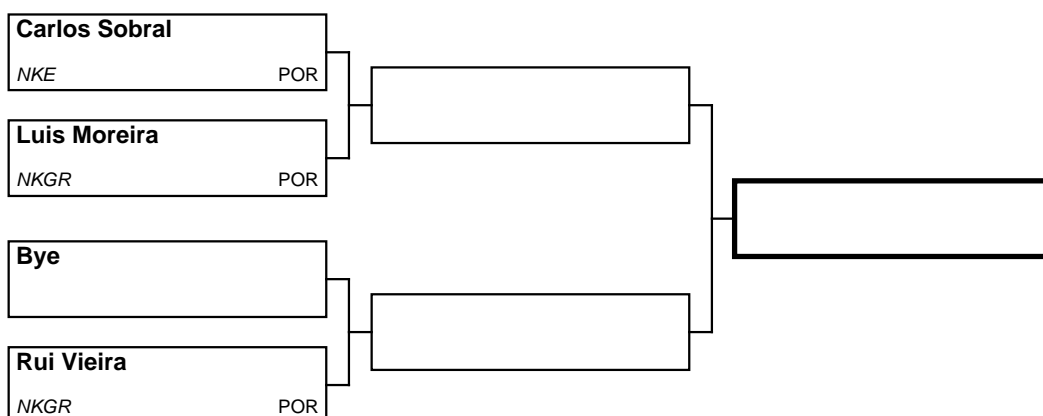

TATAMI: _____

POULE: A

Chefe de tatami	Árbitro	Árbitro
Árbitro	Árbitro	Árbitro

XVI TAÇA NKGR - SEIWAKAI INTERNATIONAL CHAMPIONSHIP

25/02/2023

431

Kumite Juvenil Masculino (12/13 anos) - 50kg

Atletas inscritos: 3 em 1 poule(s)

TATAMI: _____

POULE: A

CLASSIFICAÇÃO

1º

2º

3º

3º

Chefe de tatami	Árbitro	Árbitro
Árbitro	Árbitro	Árbitro

TATAMI: _____

POULE: A

Chefe de tatami	Árbitro	Árbitro
Árbitro	Árbitro	Árbitro

XVI TAÇA NKGR - SEIWAKAI INTERNATIONAL CHAMPIONSHIP

25/02/2023

440

Kumite Cadete Masculino (14/15 anos) -57kg

Atletas inscritos: 13 em 1 poule(s)