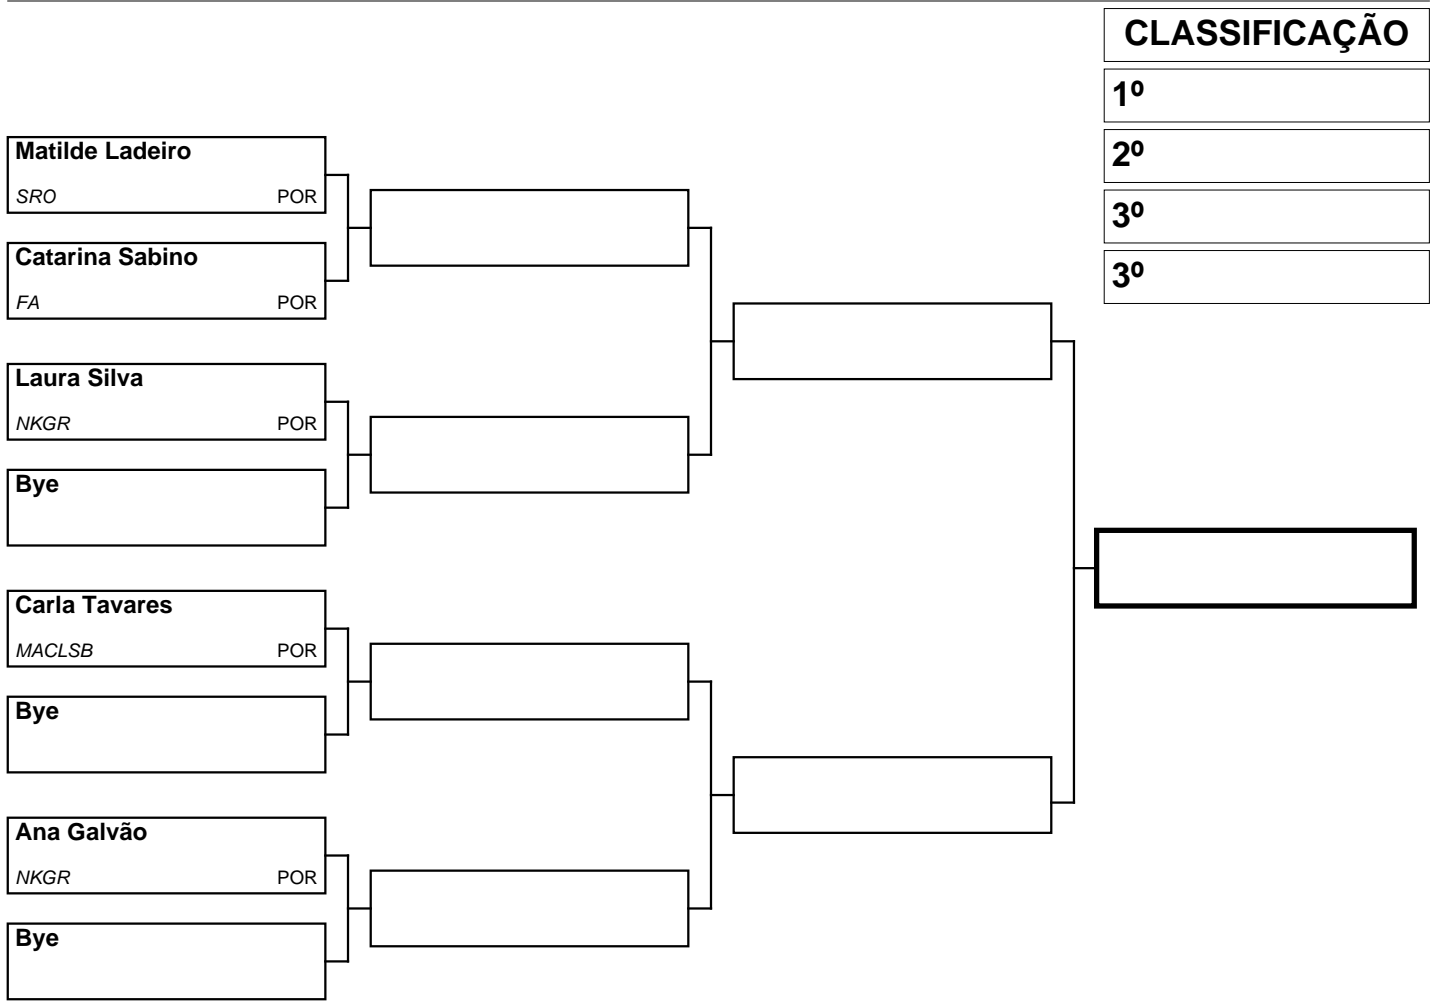

XVI TAÇA NKGR - SEIWAKAI INTERNATIONAL CHAMPIONSHIP

25/02/2023

320

Kumite Iniciados Feminino (10/11 anos) -37kg

Atletas inscritos: 5 em 1 poule(s)

TATAMI: _____

POULE: A

Repescagem