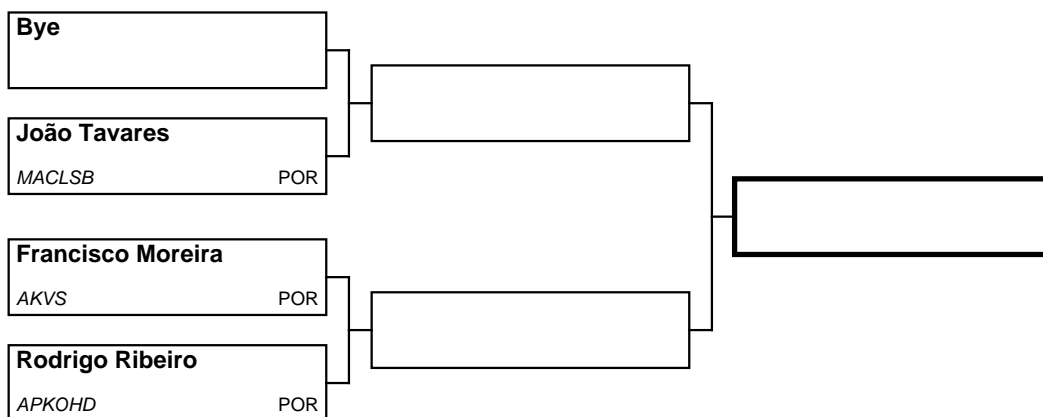

TATAMI: _____

POULE: A

CLASSIFICAÇÃO

1º

2º

3º

3º

Chefe de tatami	Árbitro	Árbitro
Árbitro	Árbitro	Árbitro

XVI TAÇA NKGR - SEIWAKAI INTERNATIONAL CHAMPIONSHIP

25/02/2023

450

Kumite Juniores Masculino (16/17 anos) OPEN

Atletas inscritos: 6 em 1 poule(s)

TATAMI: _____

POULE: A

Repescagem