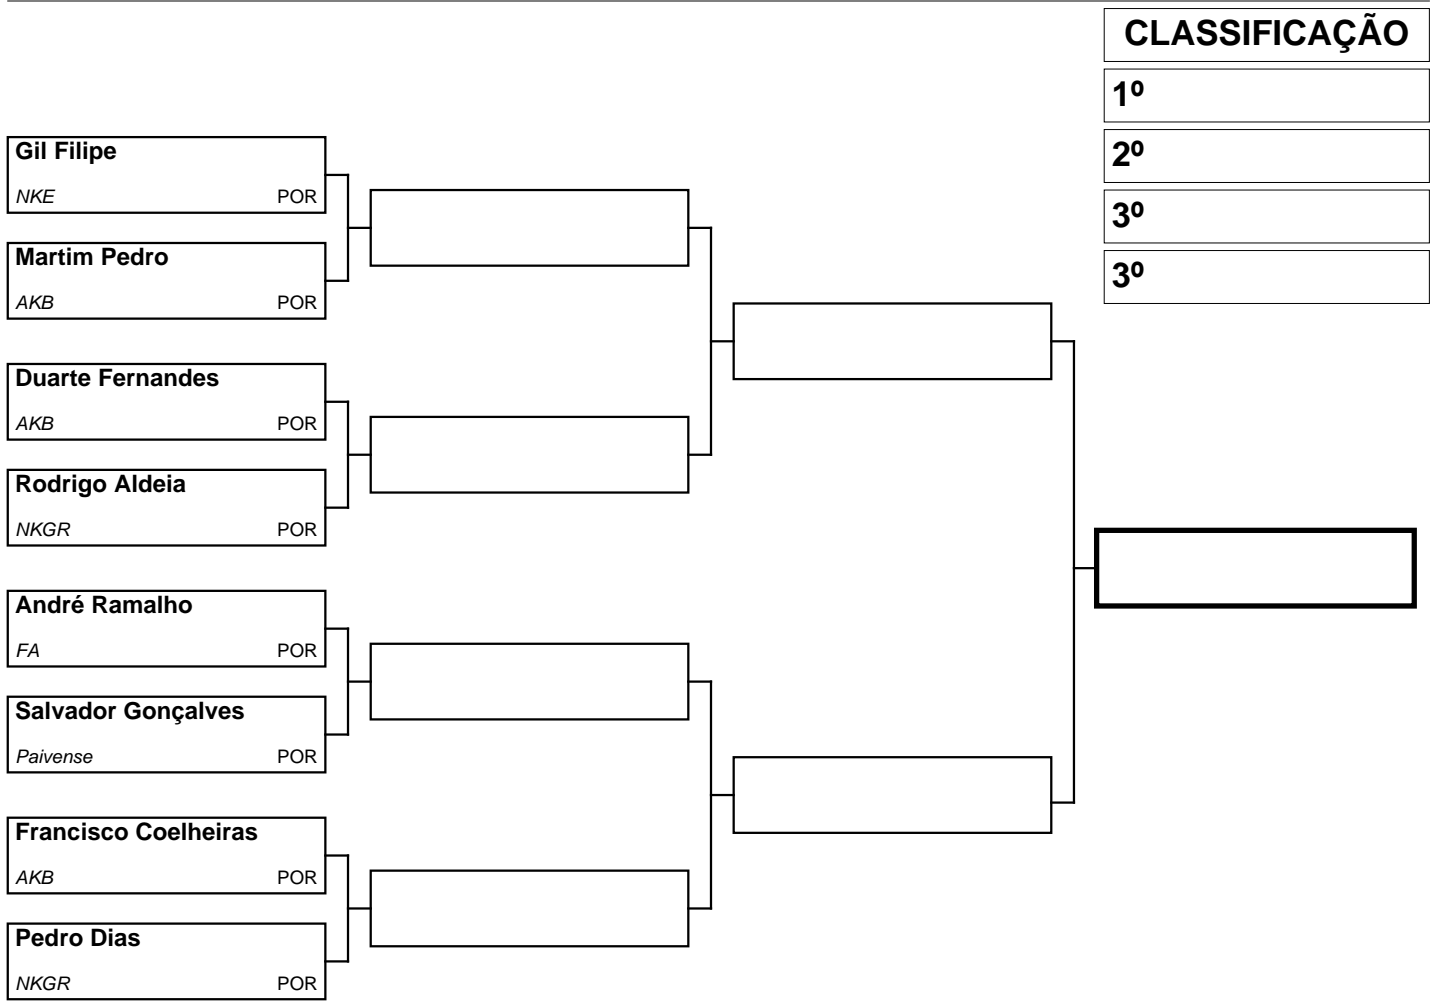

XVI TAÇA NKGR - SEIWAKAI INTERNATIONAL CHAMPIONSHIP

25/02/2023

420

Kumite Iniciados Masculino (10/11 anos) -36kg

Atletas inscritos: 8 em 1 poule(s)

TATAMI: _____

POULE: A

Repescagem