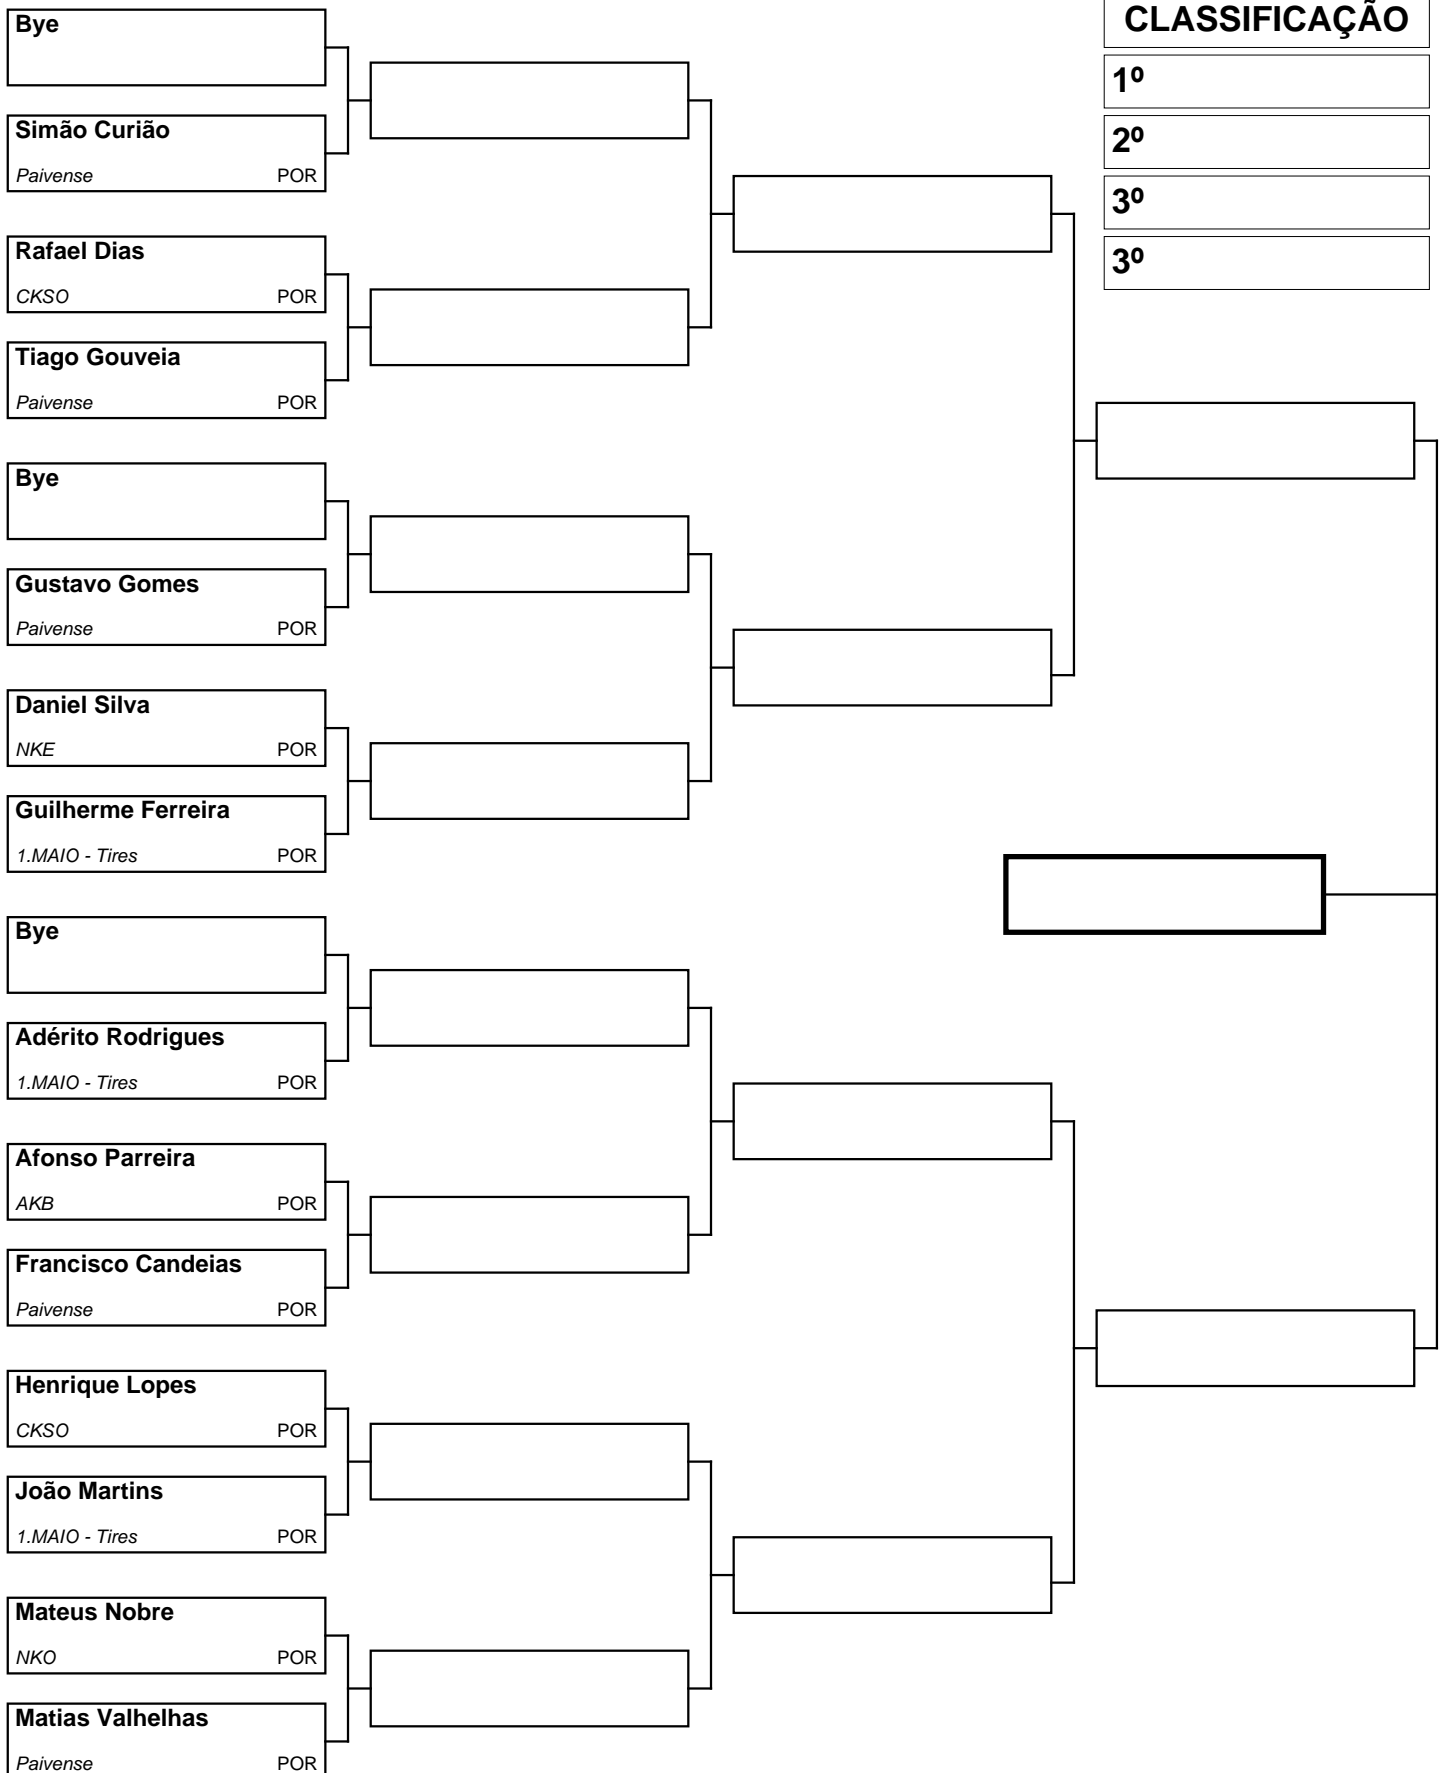

XVI TAÇA NKGR - SEIWAKAI INTERNATIONAL CHAMPIONSHIP

25/02/2023

440

Kumite Cadete Masculino (14/15 anos) -57kg

Atletas inscritos: 13 em 1 poule(s)

TATAMI: _____

POULE: A

Chefe de tatami	Árbitro	Árbitro
Árbitro	Árbitro	Árbitro