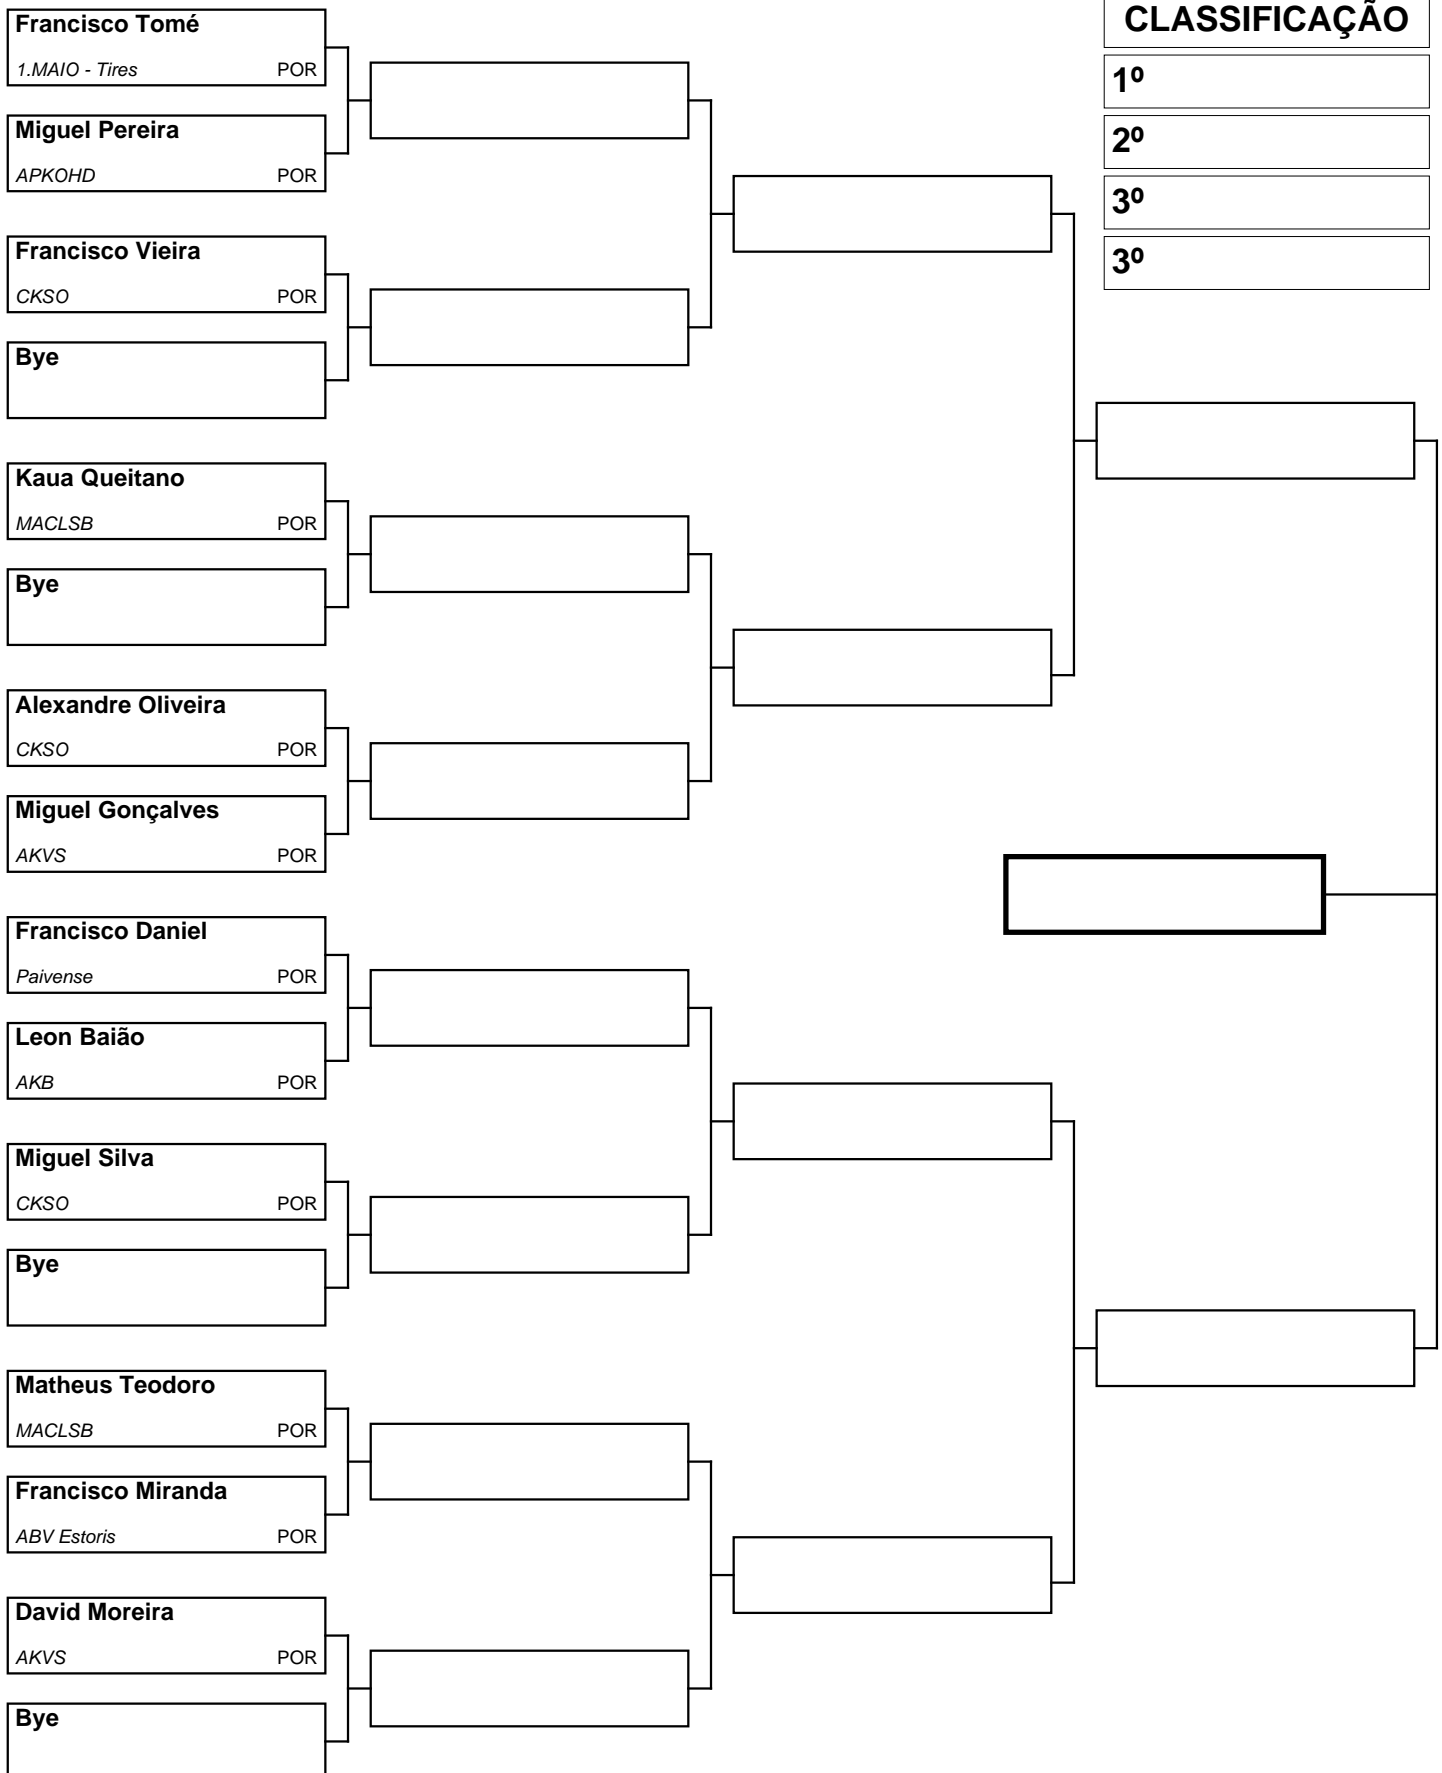

XVI TAÇA NKGR - SEIWAKAI INTERNATIONAL CHAMPIONSHIP

25/02/2023

441

Kumite Cadete Masculino (14/15 anos) -70kg

Atletas inscritos: 12 em 1 poule(s)

TATAMI: _____

POULE: A

Chefe de tatami	Árbitro	Árbitro
Árbitro	Árbitro	Árbitro