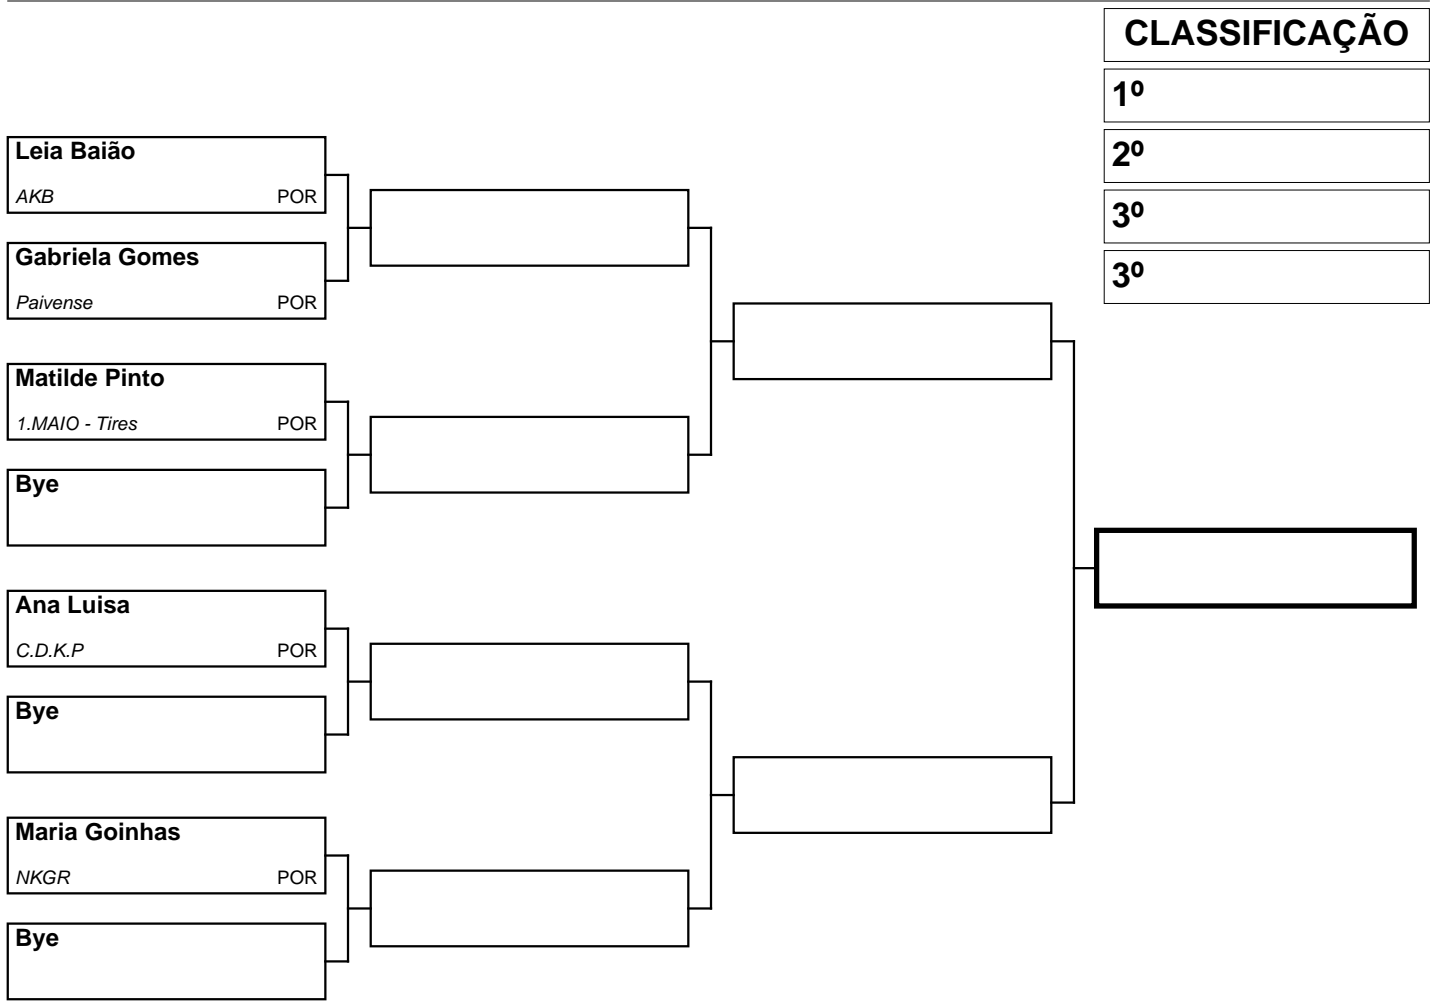

XVI TAÇA NKGR - SEIWAKAI INTERNATIONAL CHAMPIONSHIP

25/02/2023

321

Kumite Iniciados Feminino (10/11 anos) +37kg

Atletas inscritos: 5 em 1 poule(s)

TATAMI: _____

POULE: A

Repescagem