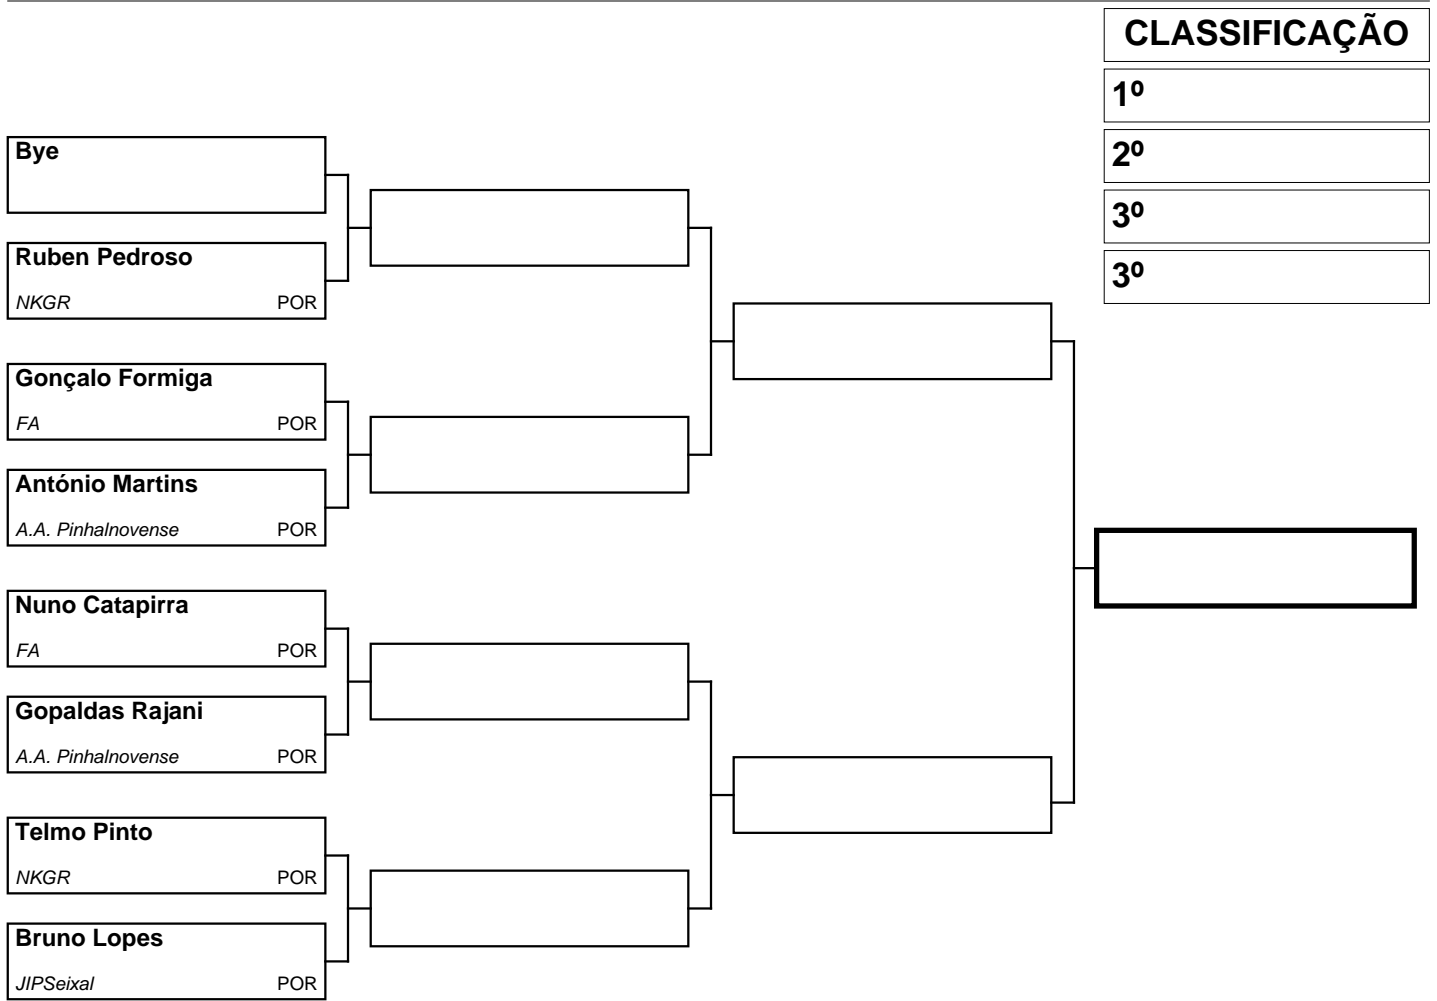

XVI TAÇA NKGR - SEIWAKAI INTERNATIONAL CHAMPIONSHIP

25/02/2023

460

Kumite Sênior Masculino (+18 anos) - 67kg

Atletas inscritos: 7 em 1 poule(s)

TATAMI: _____

POULE: A

Repescagem