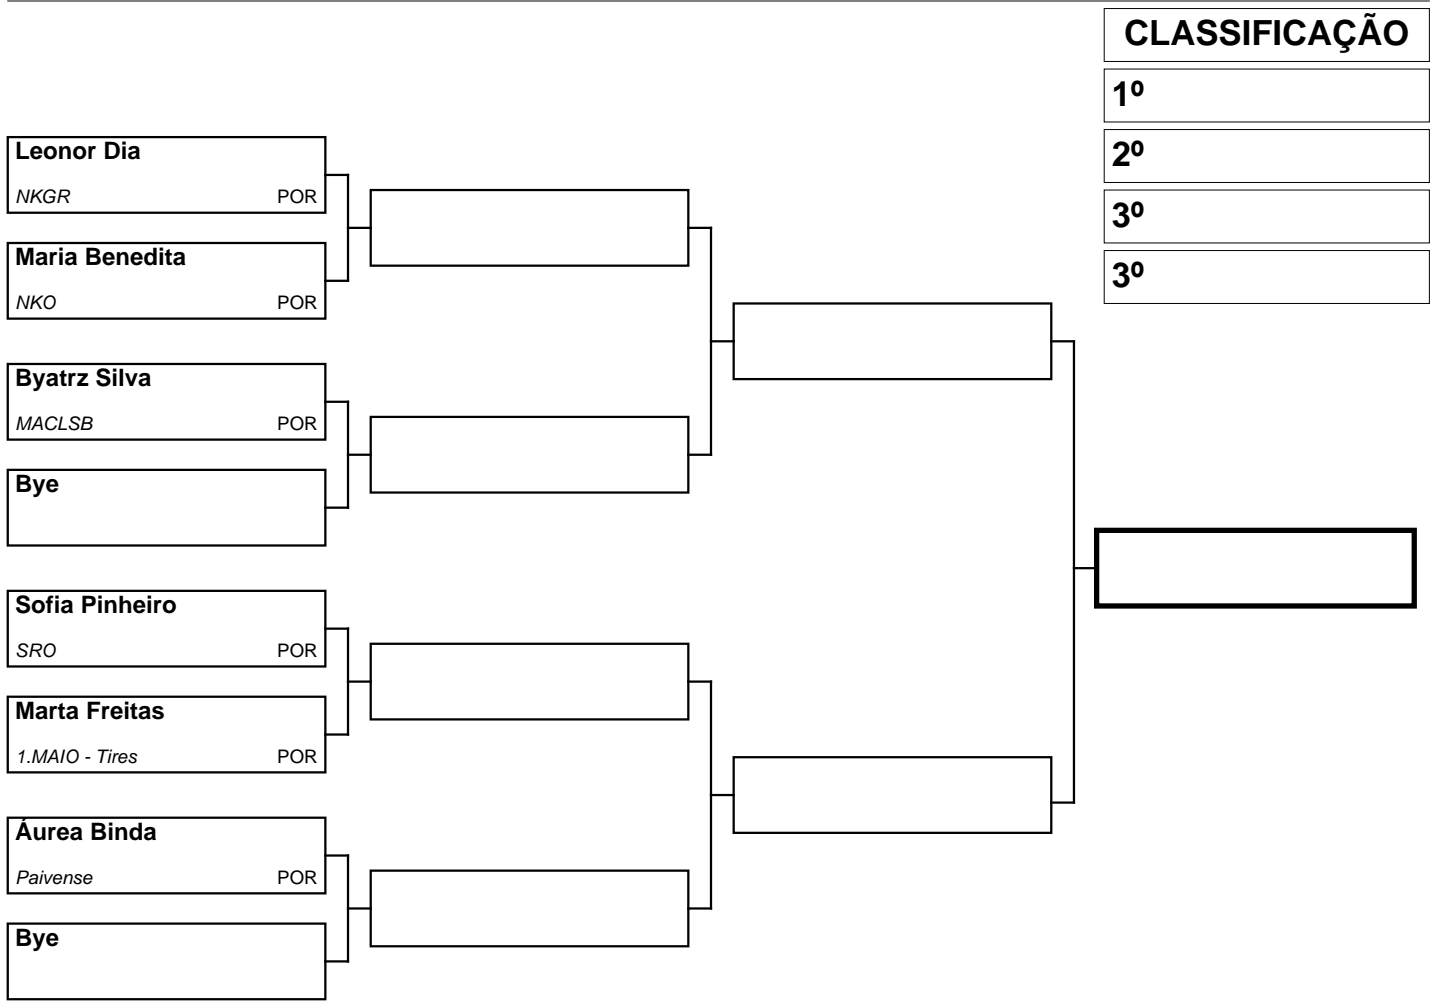

XVI TAÇA NKGR - SEIWAKAI INTERNATIONAL CHAMPIONSHIP

25/02/2023

330

Kumite Juvenil Feminino (12/13 anos) OPEN

Atletas inscritos: 6 em 1 poule(s)

TATAMI: _____

POULE: A

Repescagem