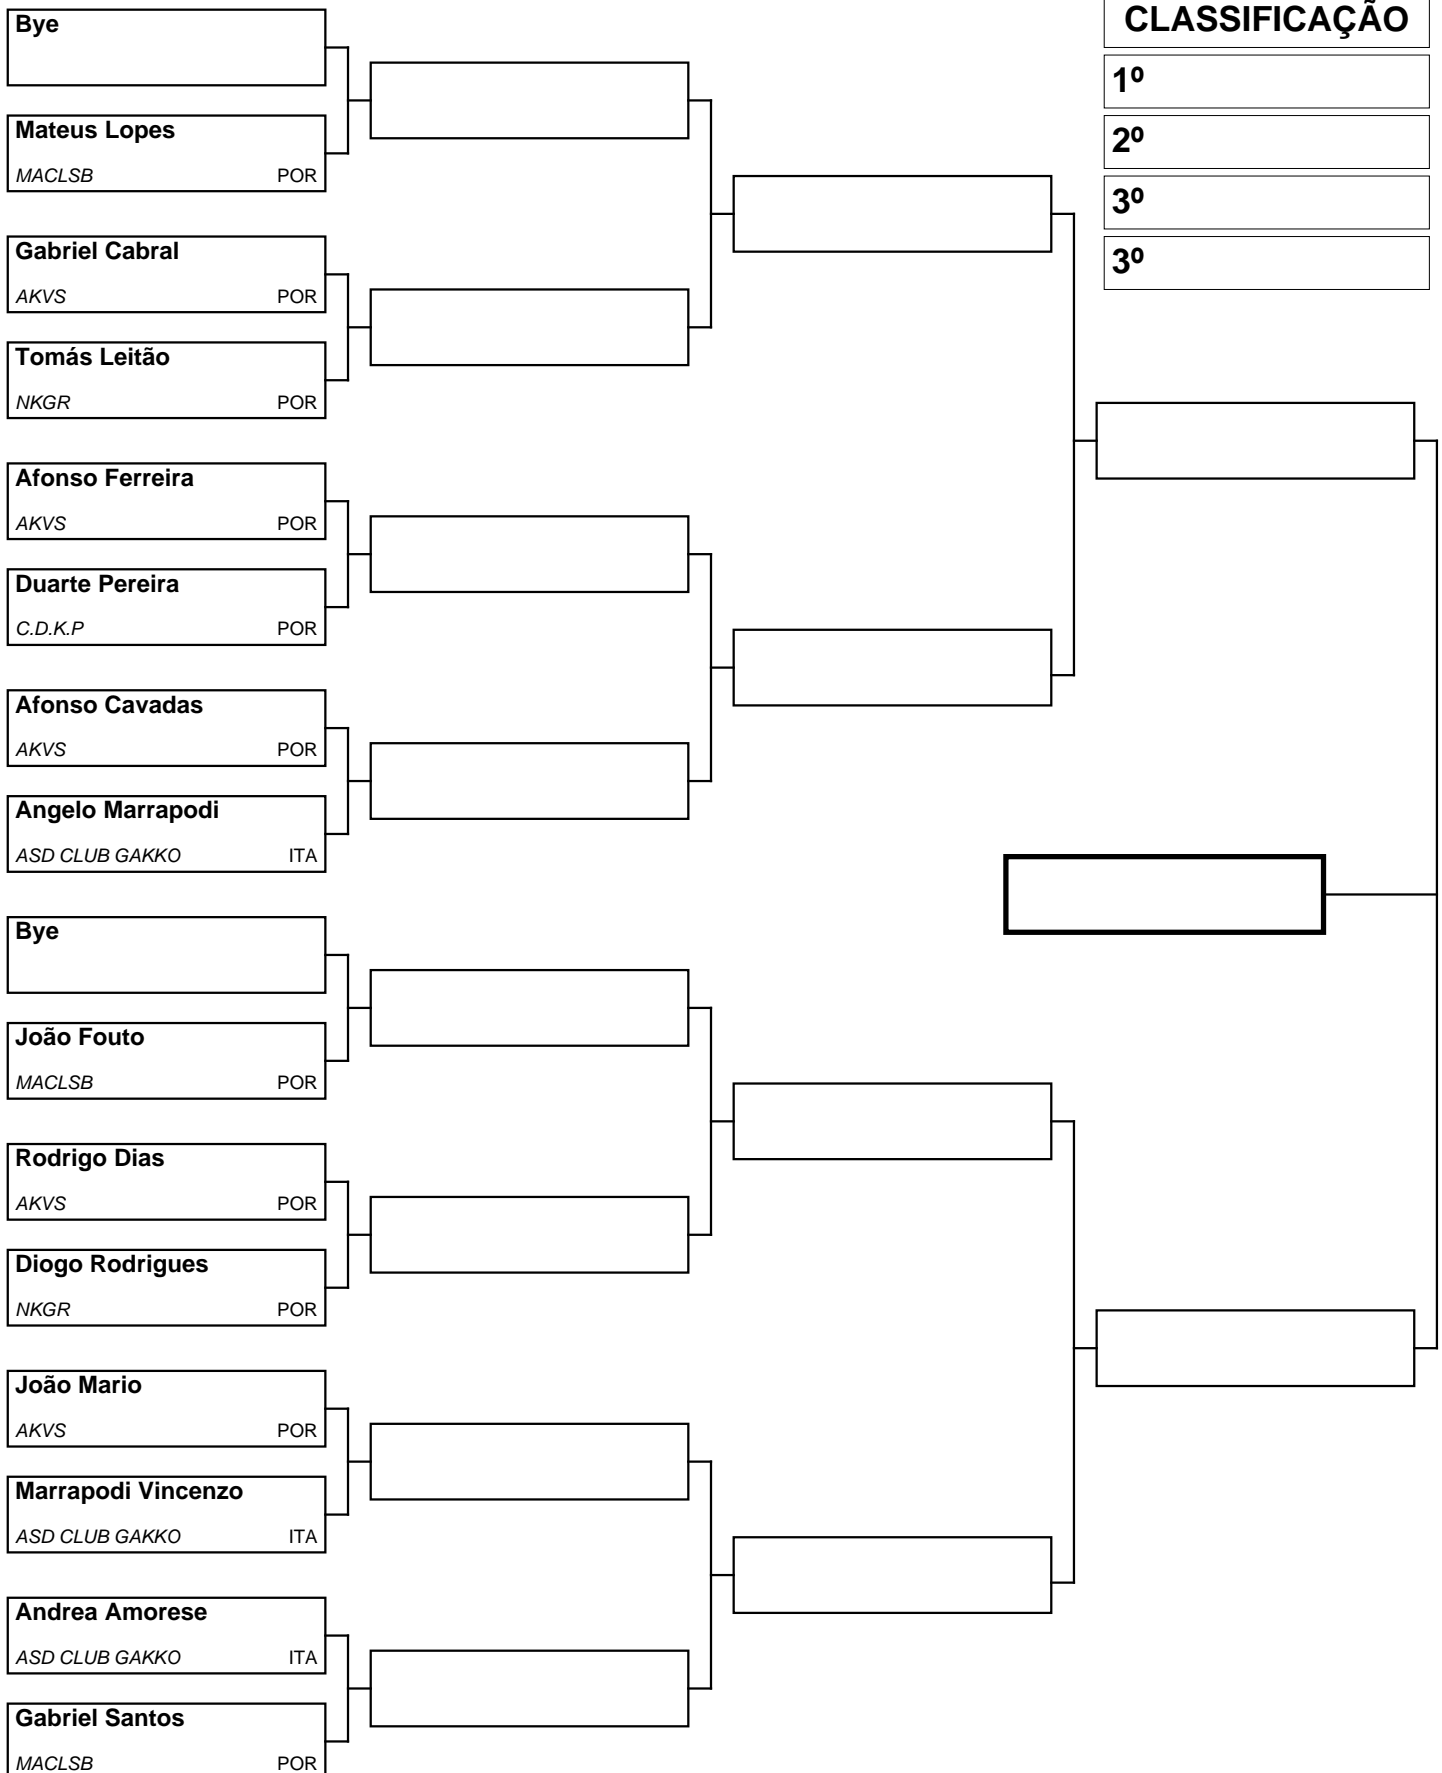

XVI TAÇA NKGR - SEIWAKAI INTERNATIONAL CHAMPIONSHIP

25/02/2023

412

Kumite Infantil Masculino (até 9 anos) + 32kg

Atletas inscritos: 14 em 1 poule(s)

TATAMI: _____

POULE: A

Chefe de tatami	Árbitro	Árbitro
Árbitro	Árbitro	Árbitro