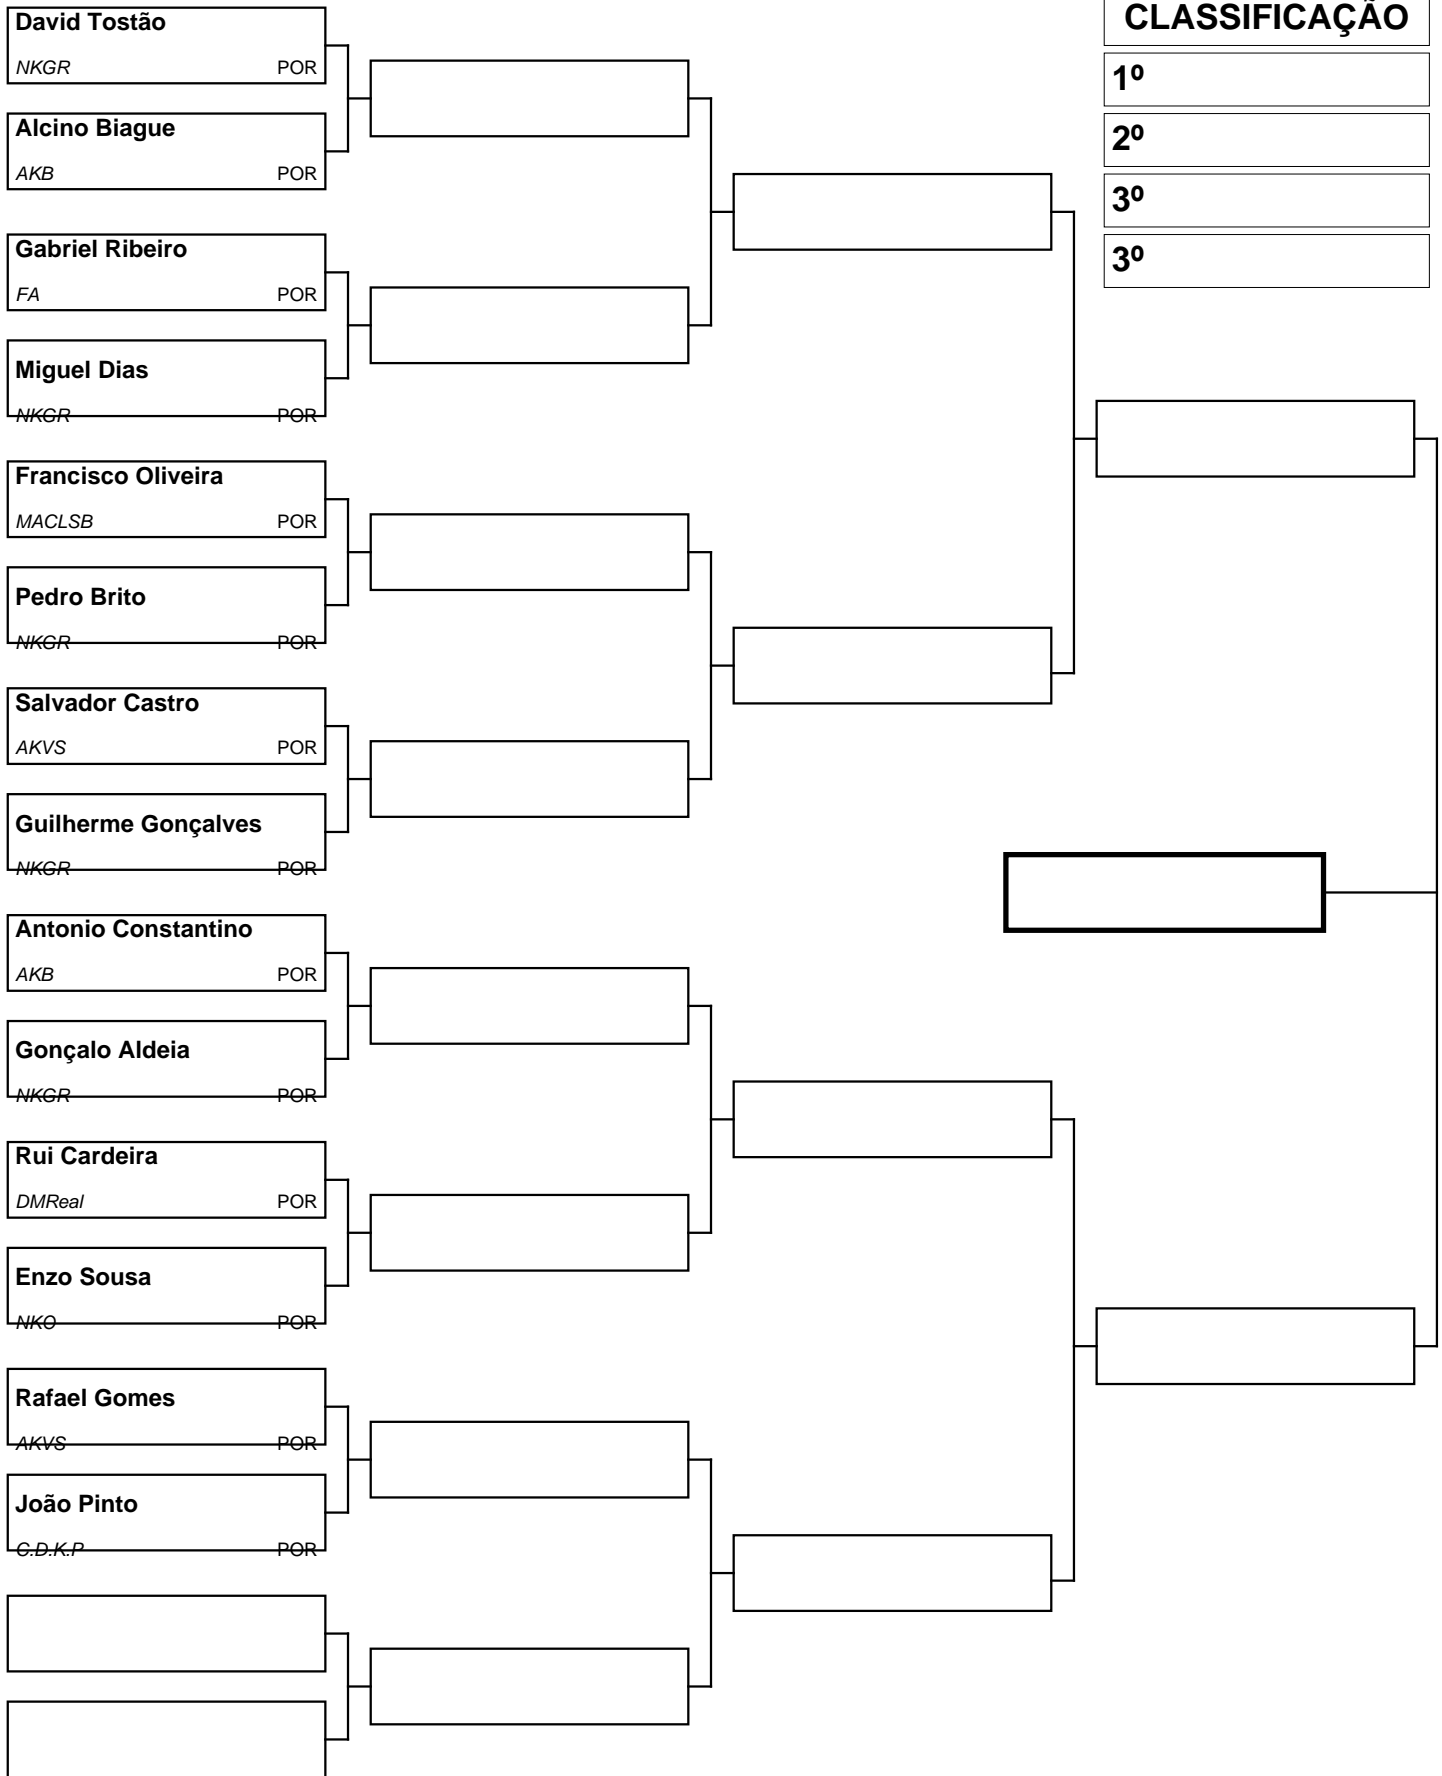

XVI TAÇA NKGR - SEIWAKAI INTERNATIONAL CHAMPIONSHIP

25/02/2023

410

Kumite Infantil Masculino (até 9 anos) -27kg

Atletas inscritos: 16 em 1 poule(s)

TATAMI: _____

POULE: A

Chefe de tatami	Árbitro	Árbitro	
Árbitro	Árbitro	Árbitro	