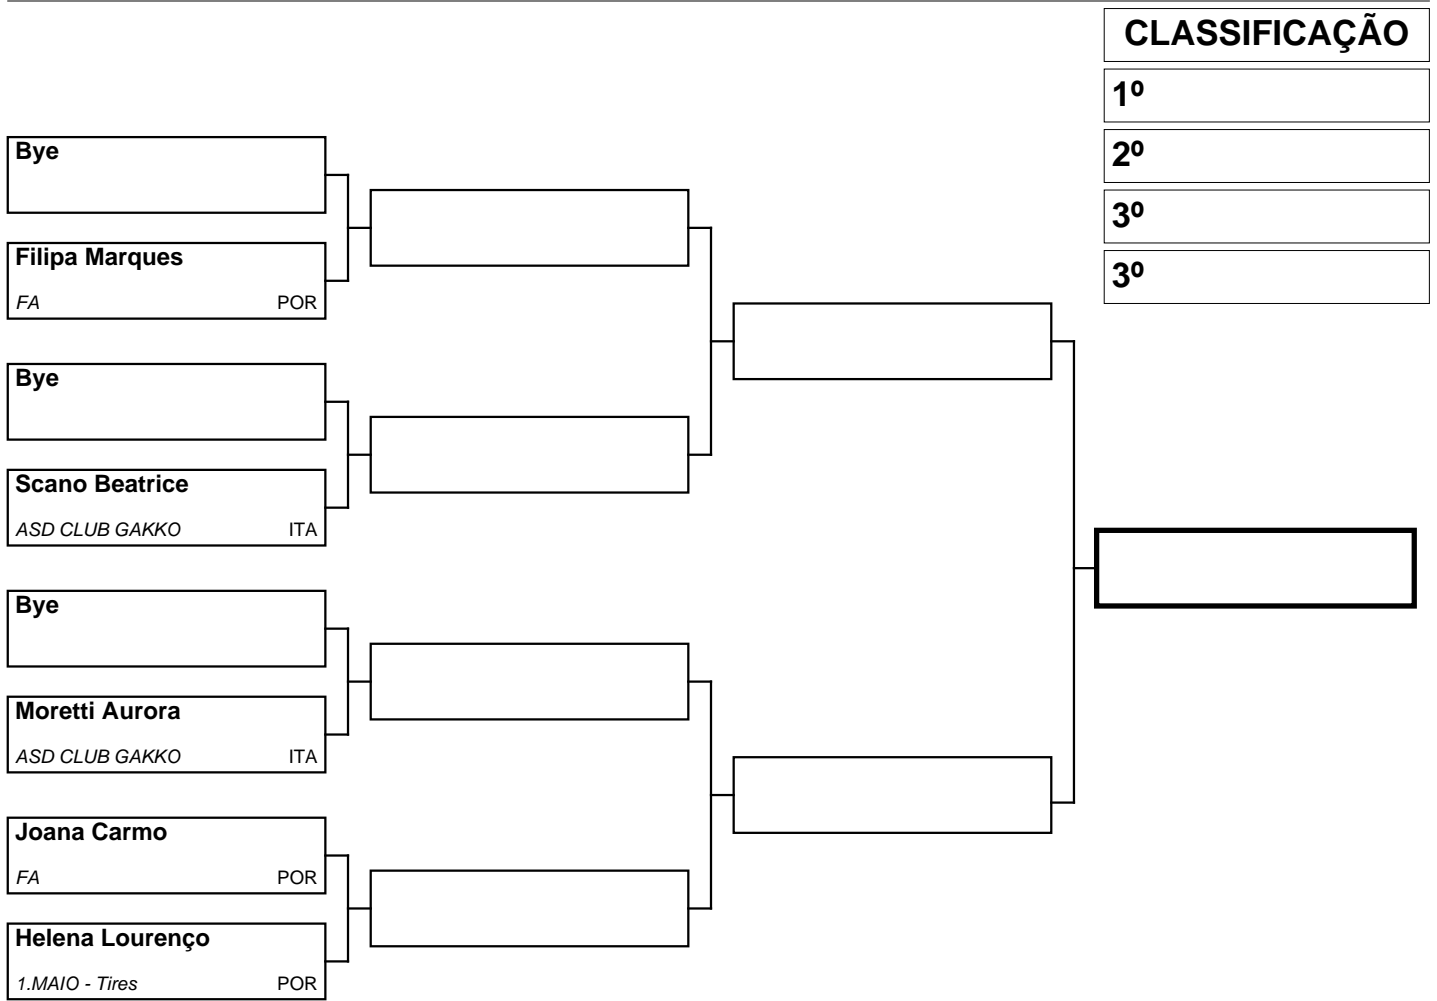

25/02/2023

360

Kumite Sênior Feminino (+18 anos) OPEN

Atletas inscritos: 5 em 1 poule(s)

TATAMI: _____

POULE: A

Repescagem

Chefe de tatami	Árbitro	Árbitro
Árbitro	Árbitro	Árbitro