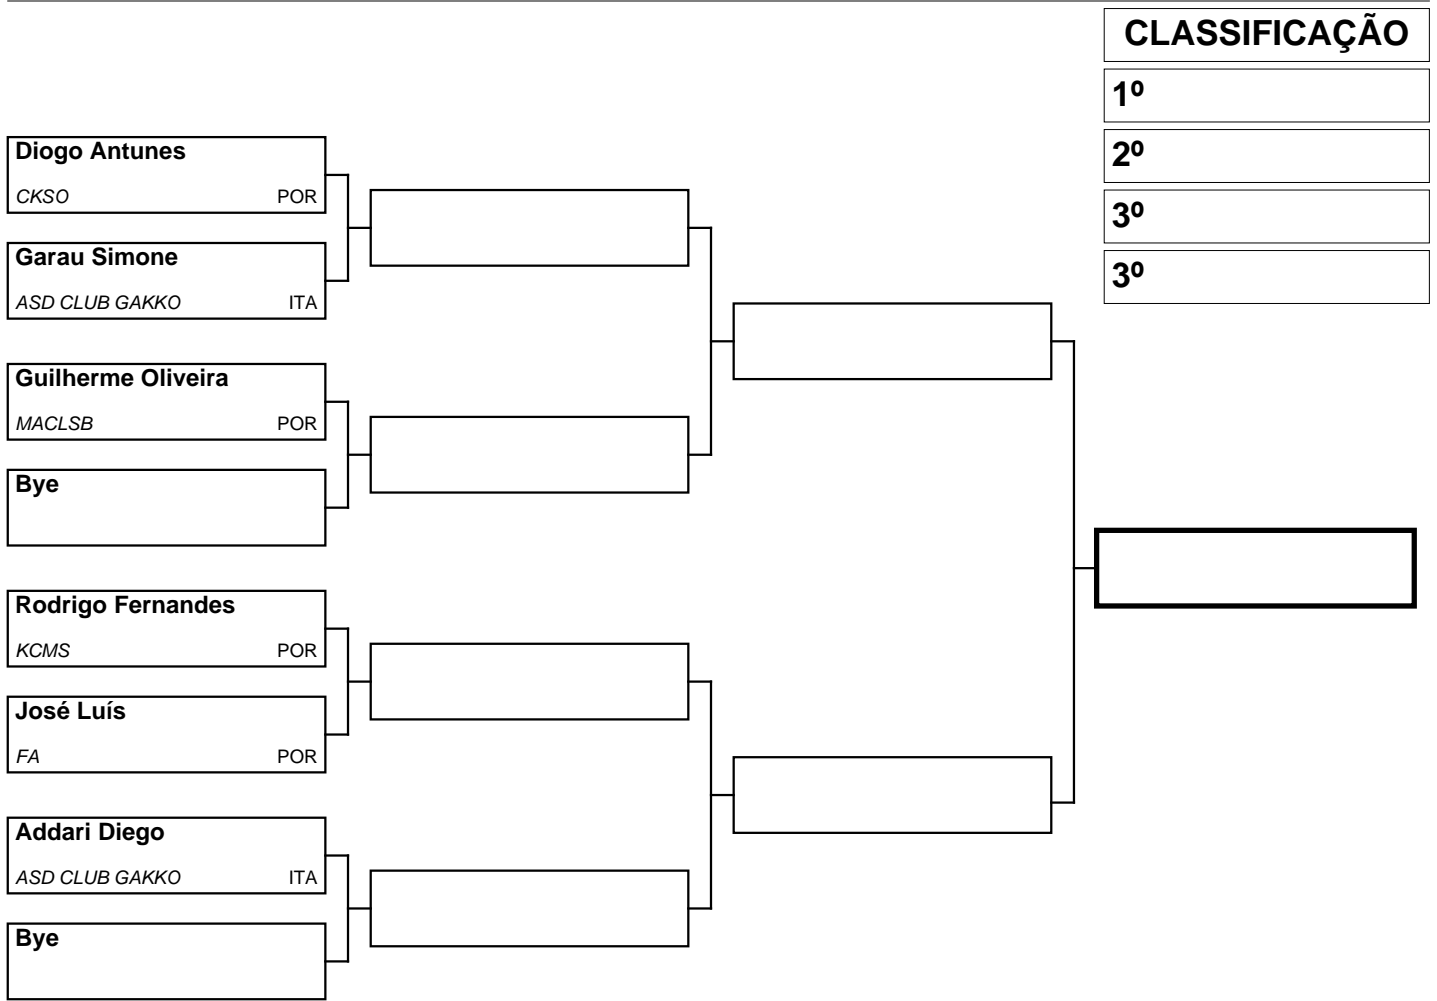

XVI TAÇA NKGR - SEIWAKAI INTERNATIONAL CHAMPIONSHIP

25/02/2023

450

Kumite Juniores Masculino (16/17 anos) OPEN

Atletas inscritos: 6 em 1 poule(s)

TATAMI: _____

POULE: A

Repescagem