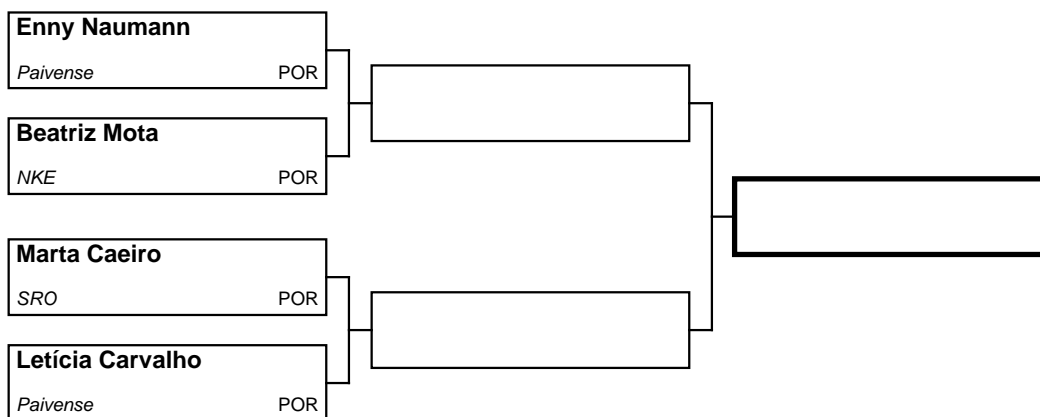

TATAMI: _____

POULE: A

CLASSIFICAÇÃO

1º

2º

3º

3º

Chefe de tatami	Árbitro	Árbitro
Árbitro	Árbitro	Árbitro