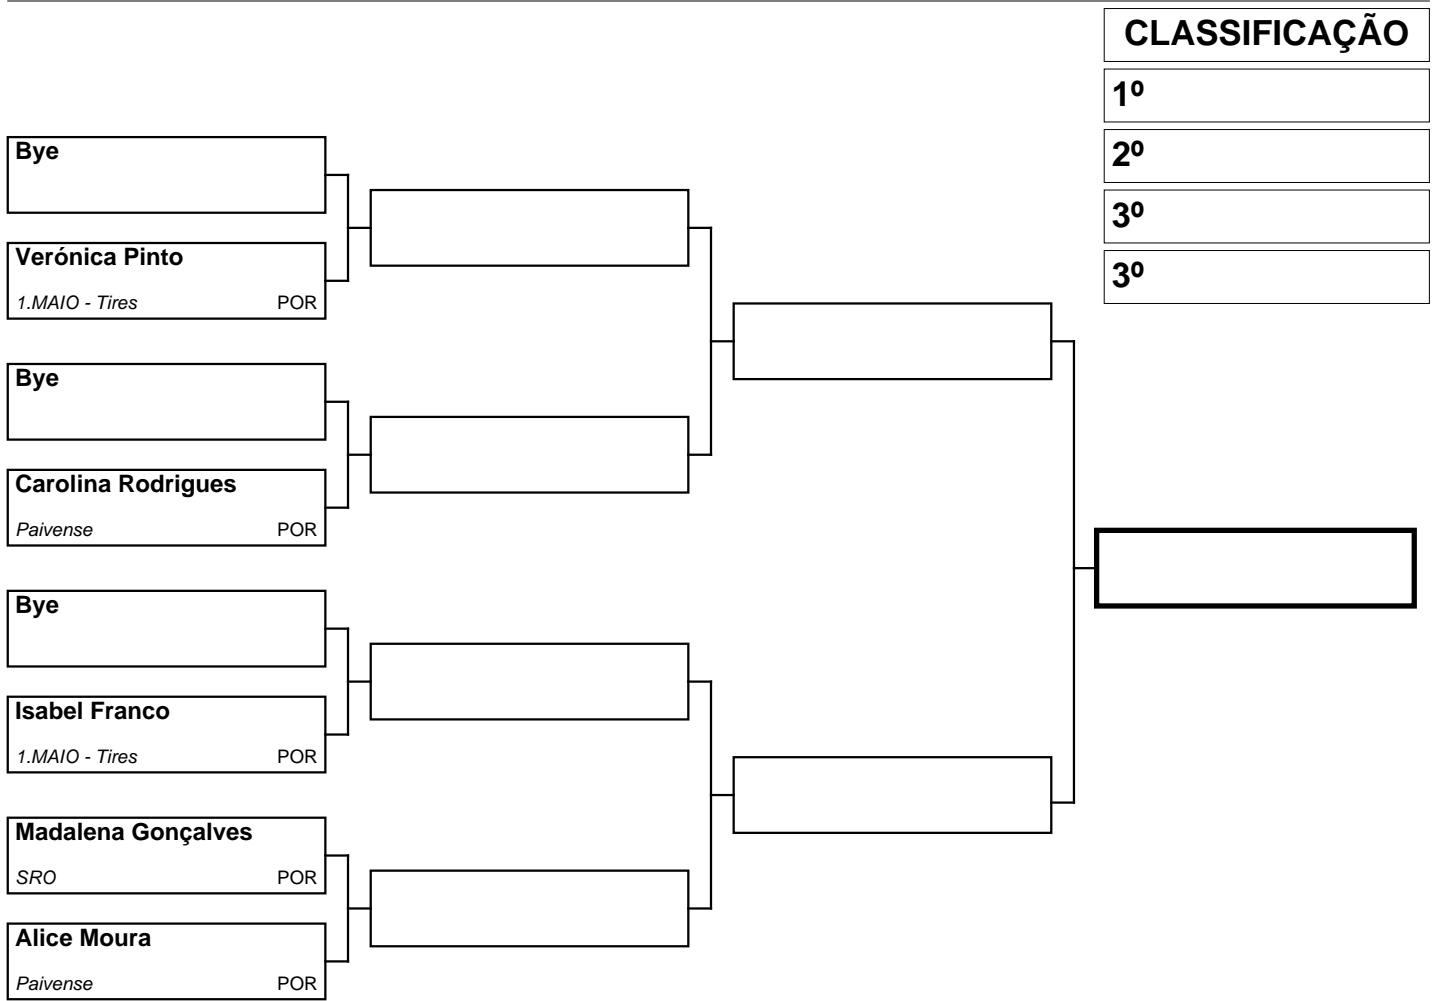

Kumite Juniores Feminino (16/17 anos) OPEN

Atletas inscritos: 5 em 1 poule(s)

TATAMI: _____

POULE: A

Repescagem

Chefe de tatami	Árbitro	Árbitro
Árbitro	Árbitro	Árbitro

XVI TAÇA NKGR - SEIWAKAI INTERNATIONAL CHAMPIONSHIP